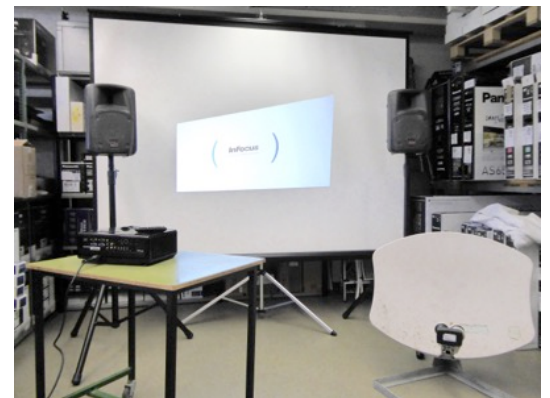

Satellitenanlage komplett mit Beamer und Leinwand

Satellitenempfangsanlage provisorisch gestellt, für Fußball Matches oder ähnliches, Empfänger mit SRG Karte, Beamer mit ca. 4000 Ansi Lumen und HDMI Anschluss, inkl. mobile Leinwand 250cm x 190cm 2x Top 400W Aktiv Lautsprecher mit 20m Kabel und zum Schluss abholen.

1000.- pro Tag/Weekend,
inkl. Lieferung und Montage (aufstellen + ausrichten)